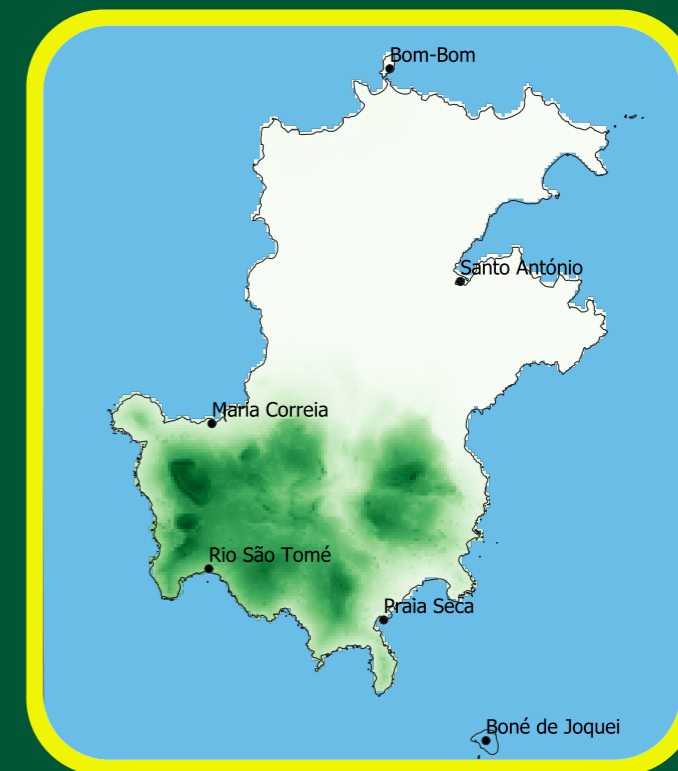

Hábitos

Os tordos fazem ninhos nos buracos das árvores ou nas rochas. Alimentam-se no chão, comendo insetos, caracóis e minhocas.

TORDO DO PRÍNCIPE ÚNICO NO MUNDO

Distribuição

O nosso tordo (*Turdus xanthorhynchus*) não é fácil de encontrar. Só existe na zona sul do Parque Natural do Príncipe.

Obó ÓVYO

RESERVA DA biosfera Ilha do príncipe SÃO TOMÉ & PRÍNCIPE